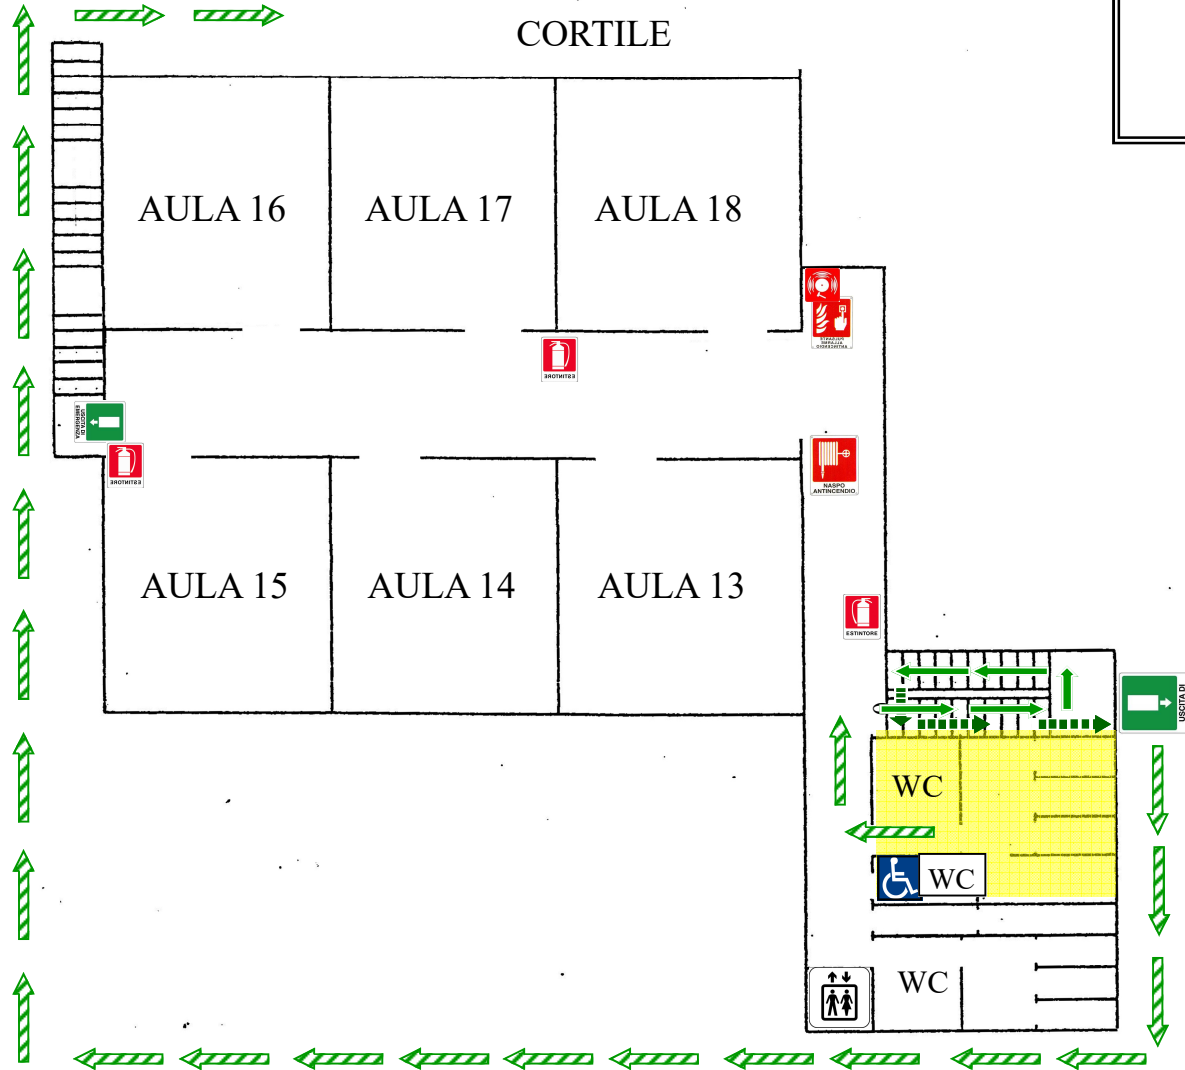

WC 1

CORTILE

PALESTRA

AREA DI RACCOLTA

SCUOLA PRIMARIA "VOLTA"  
LONATE POZZOLO

WC 2

CORTILE

PALESTRA