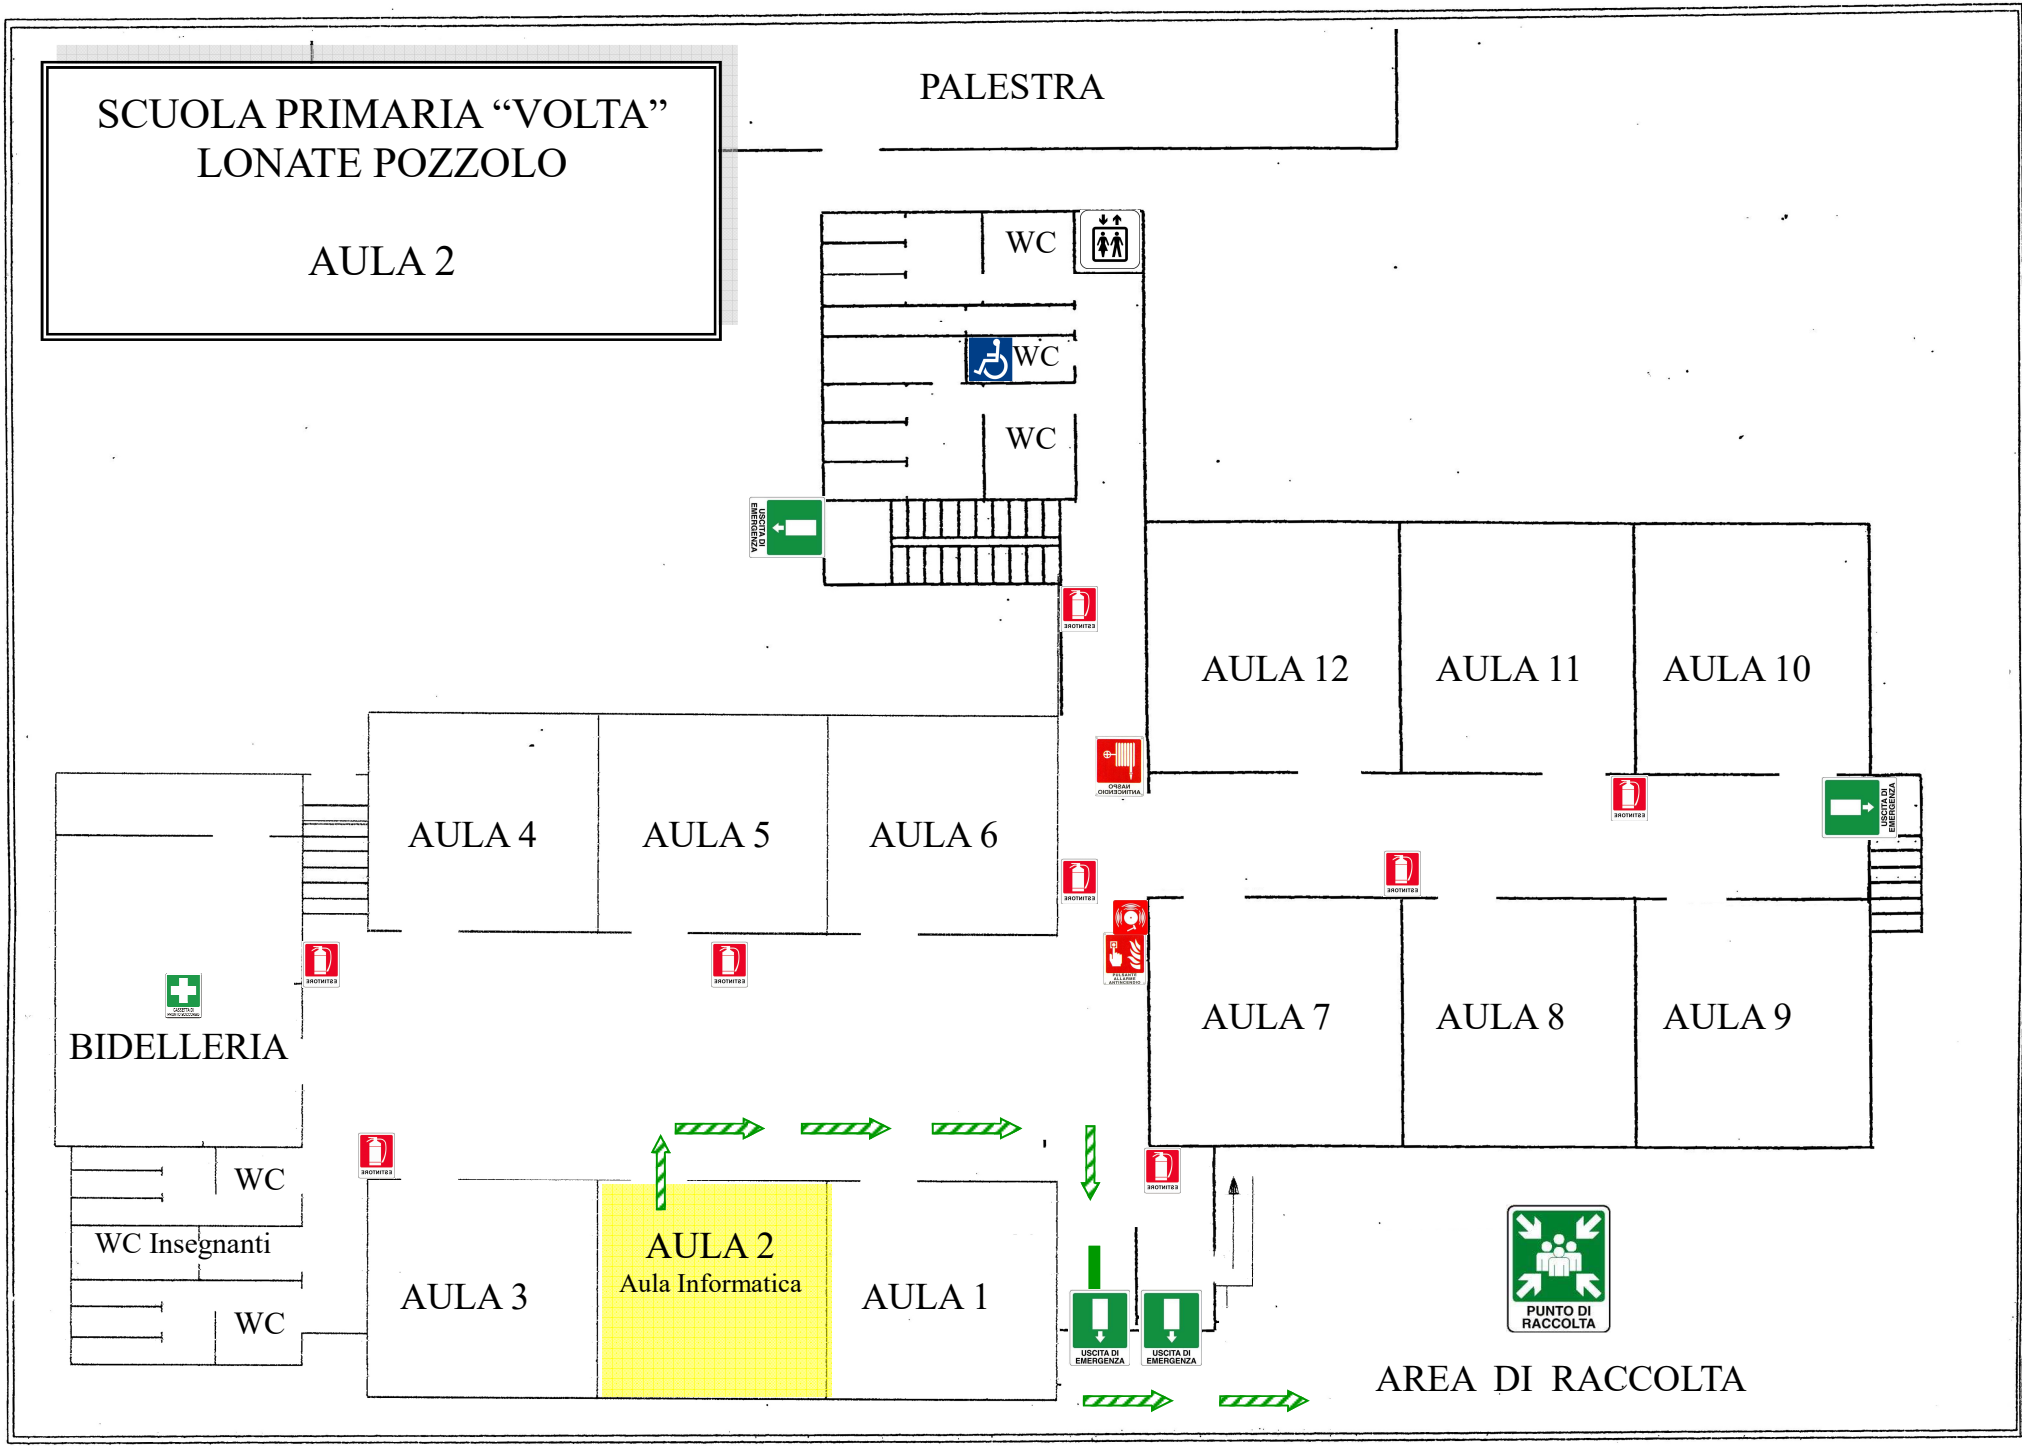

USCITA DI EMERGENZA

USCITA DI EMERGENZA

PUNTO DI RACCOLTA

AREA DI RACCOLTA

SCUOLA PRIMARIA "VOLTA"  
LONATE POZZOLO

PALESTRA

AULA 3

WC