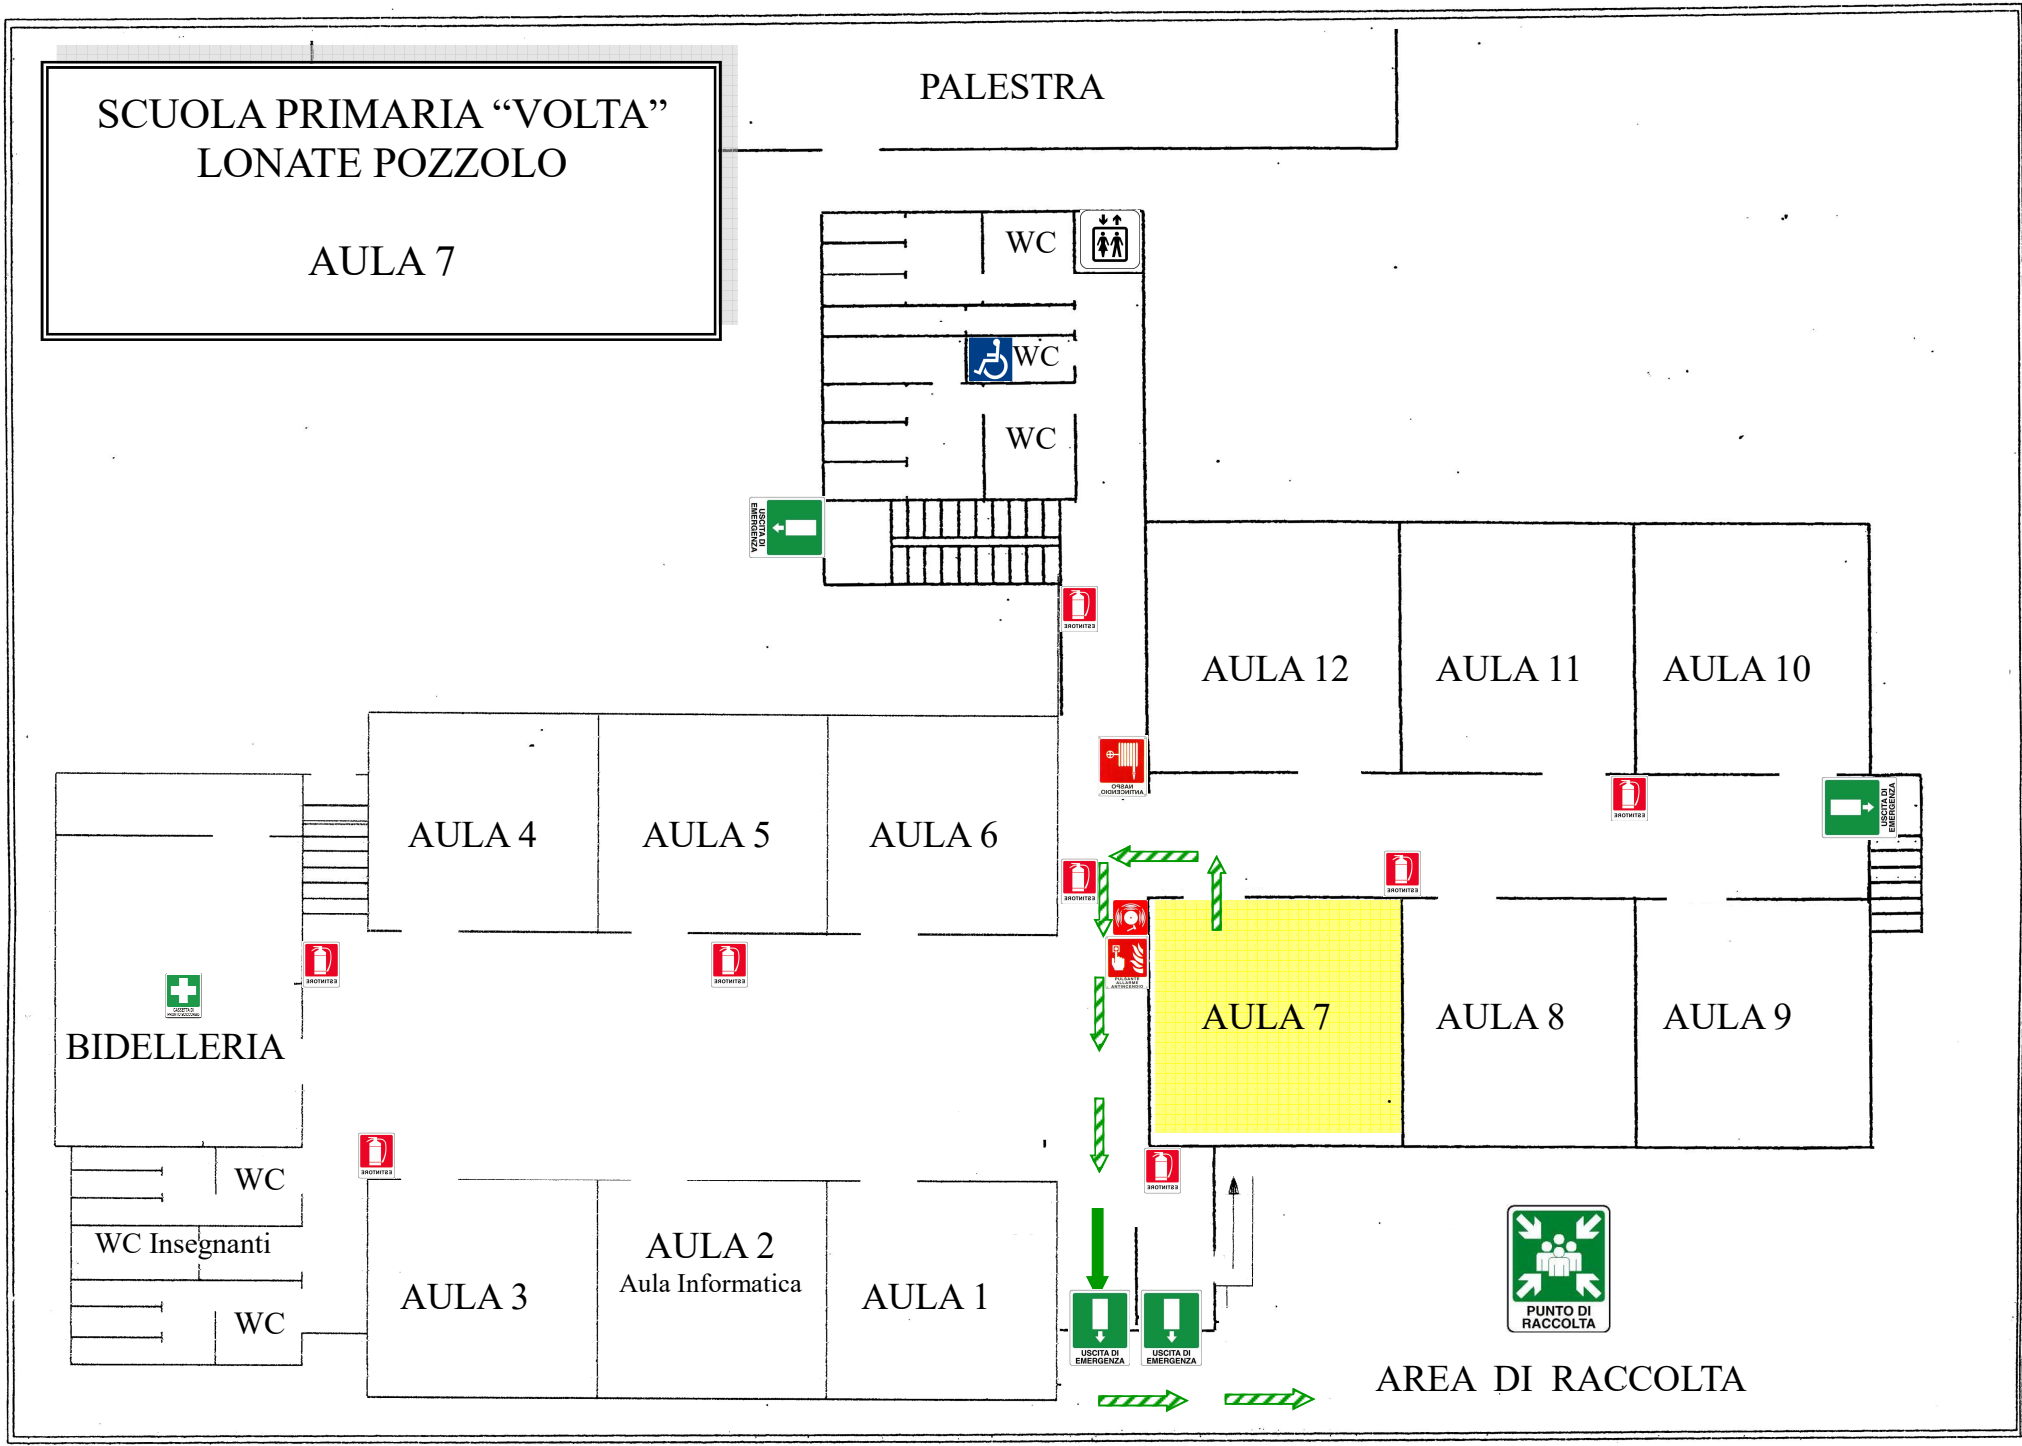

USCITA DI EMERGENZA

USCITA DI EMERGENZA

PUNTO DI RACCOLTA

AREA DI RACCOLTA

SCUOLA PRIMARIA "VOLTA"  
LONATE POZZOLO

PALESTRA

AULA 8

WC