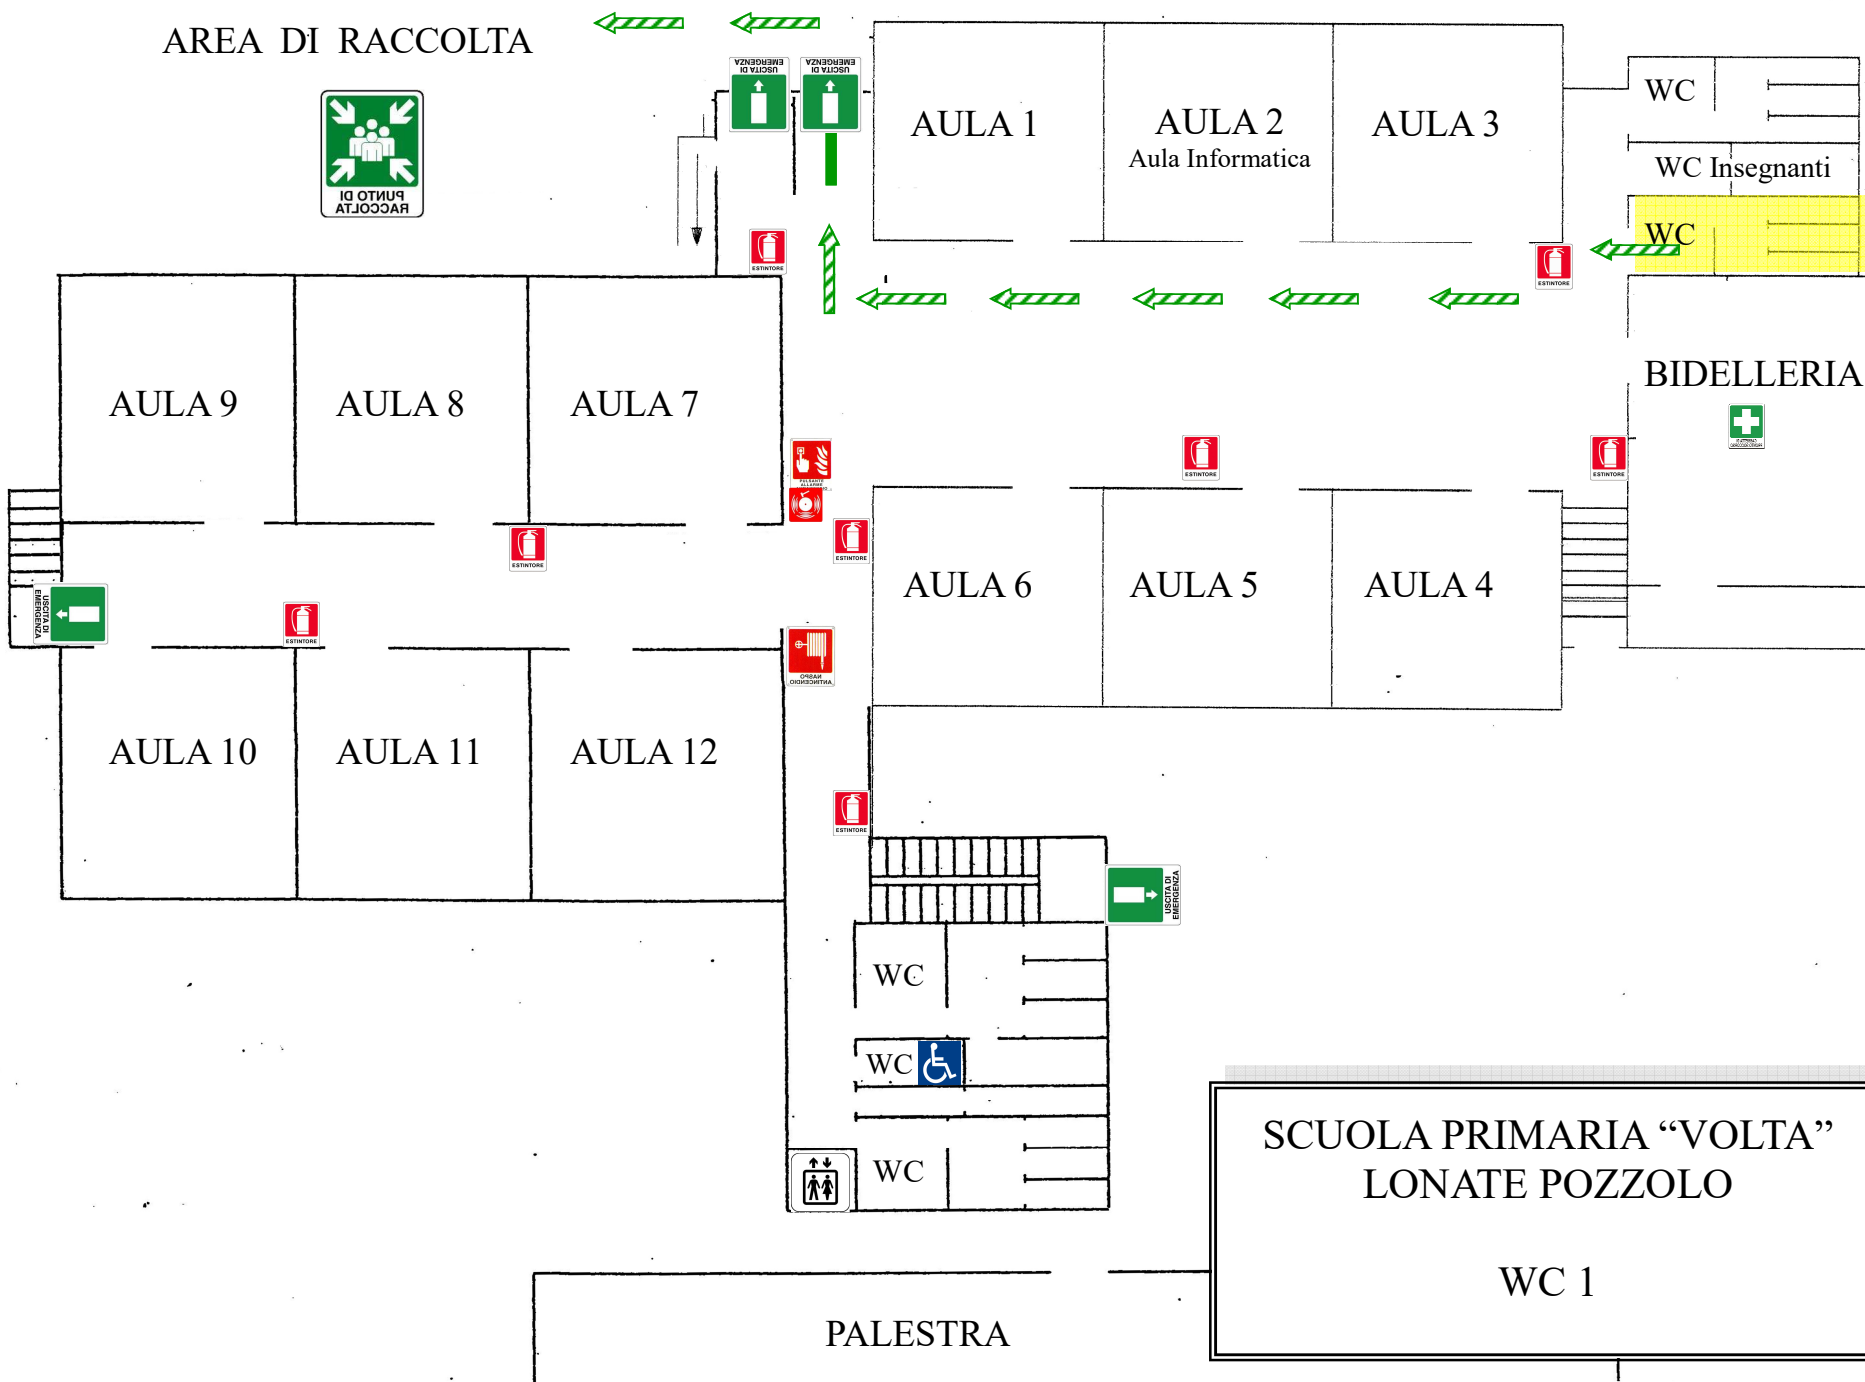

AREA DI RACCOLTA

SCUOLA PRIMARIA "VOLTA"
LONATE POZZOLO

WC 1

PALESTRA