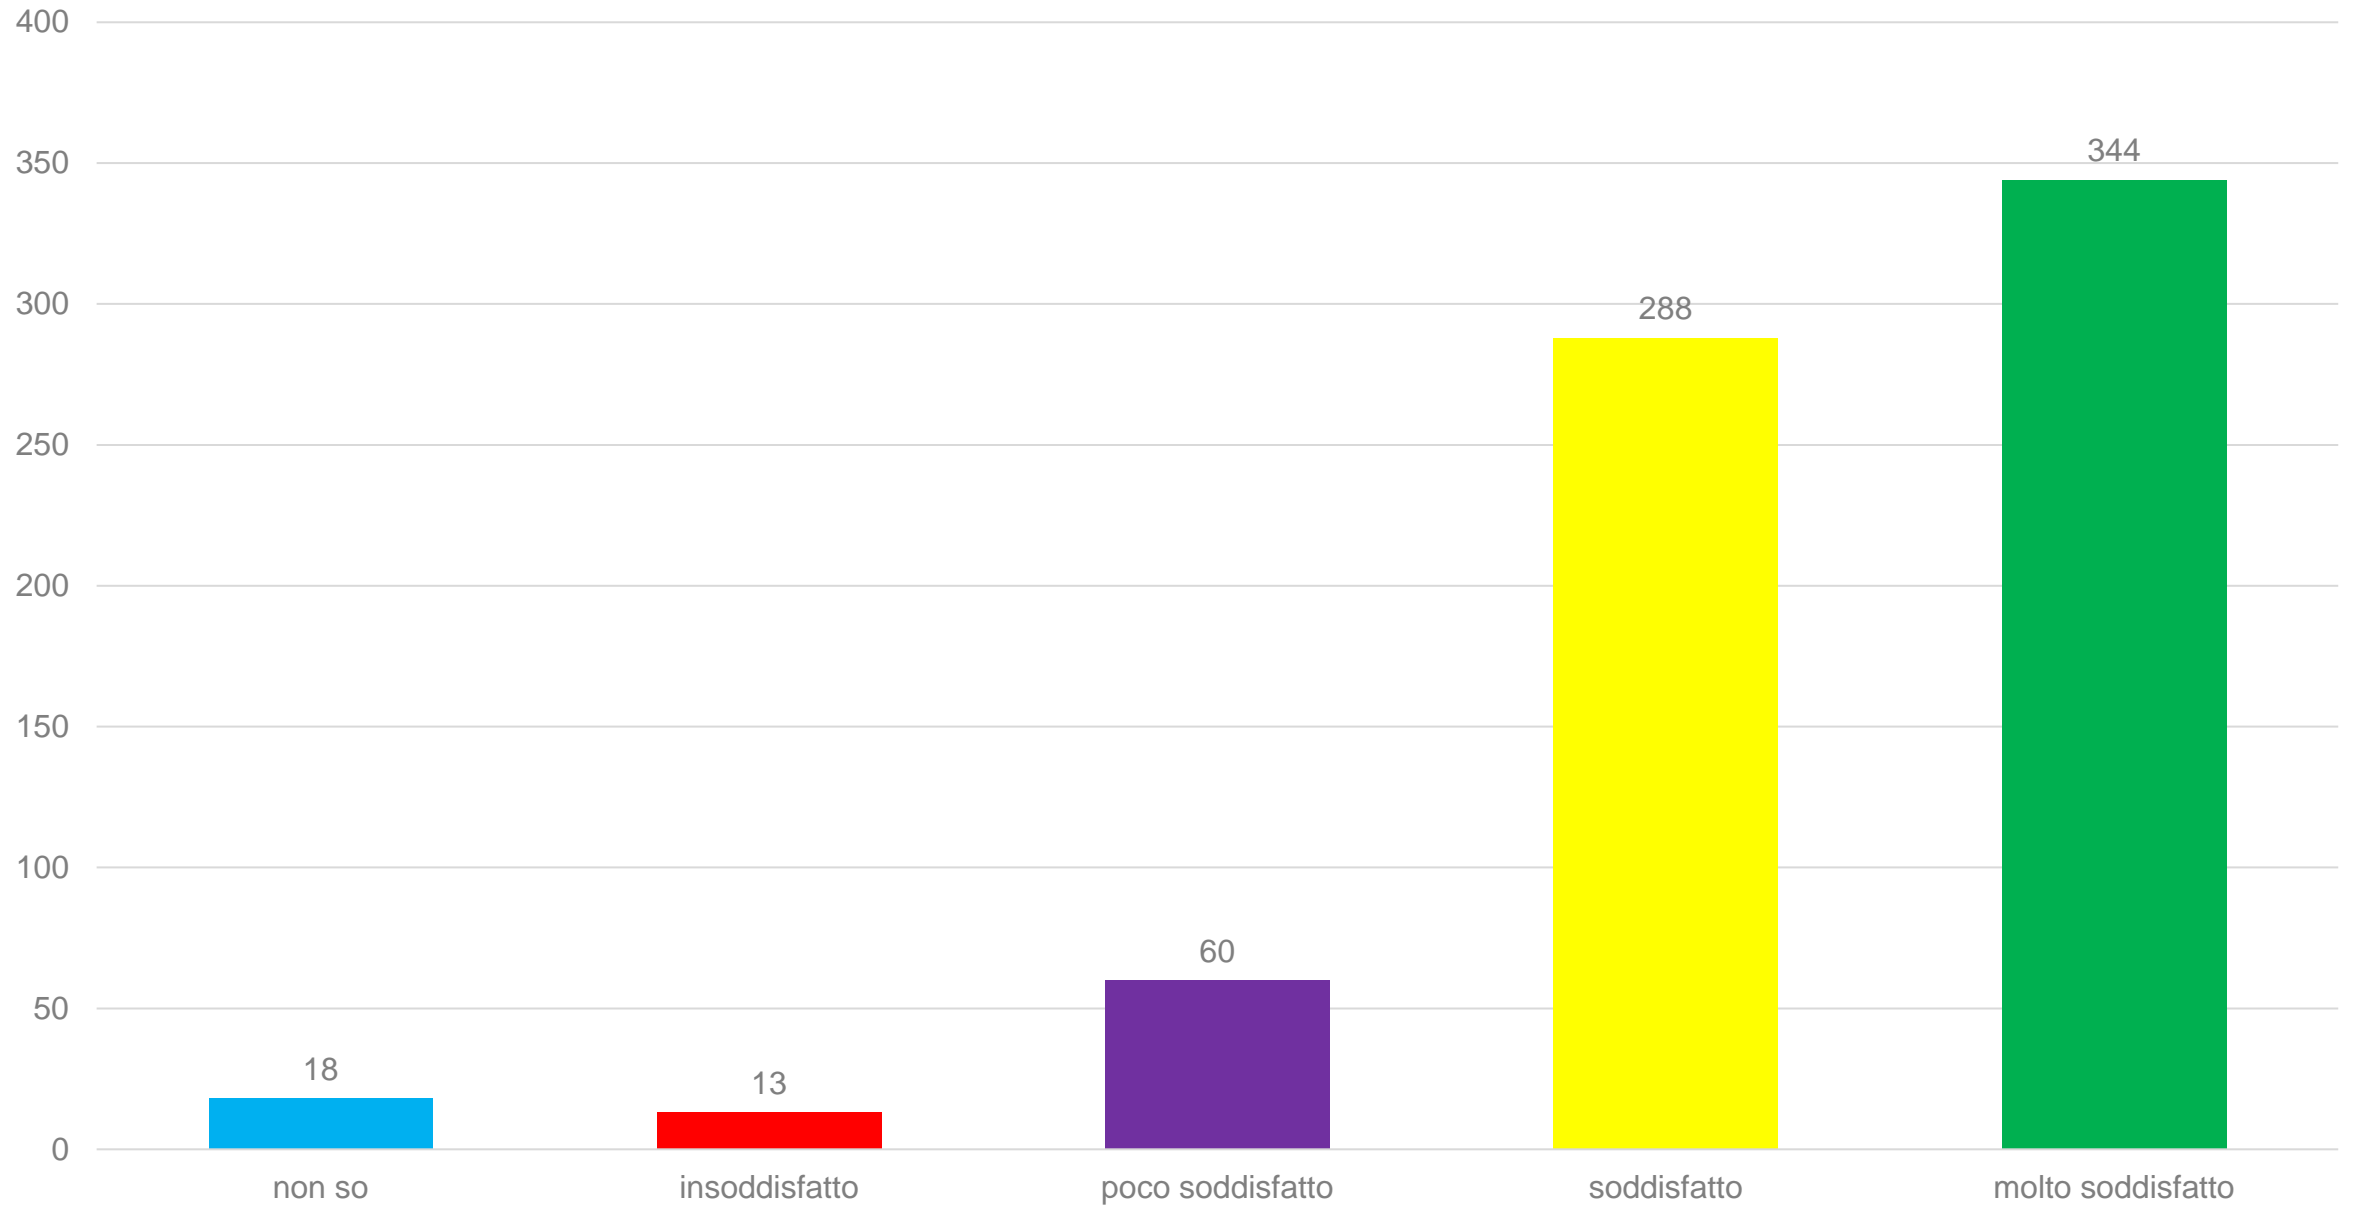

*Istituto Comprensivo
Carminati
di Lonate Pozzolo*

Questionario Alunni a.s. 2020-2021

91,46 %

Autovalutazione
d'istituto

1. Mi trovo bene con i miei insegnanti

2. Gli insegnanti mi aiutano a risolvere problemi e difficoltà

3. Sto bene a scuola

4. Conosco le regole della convivenza civile

5. Vado d'accordo con i miei compagni

6. I bidelli sono disponibili e gentili con me

7. I locali della scuola sono puliti e in ordine, la mattina quando arrivo