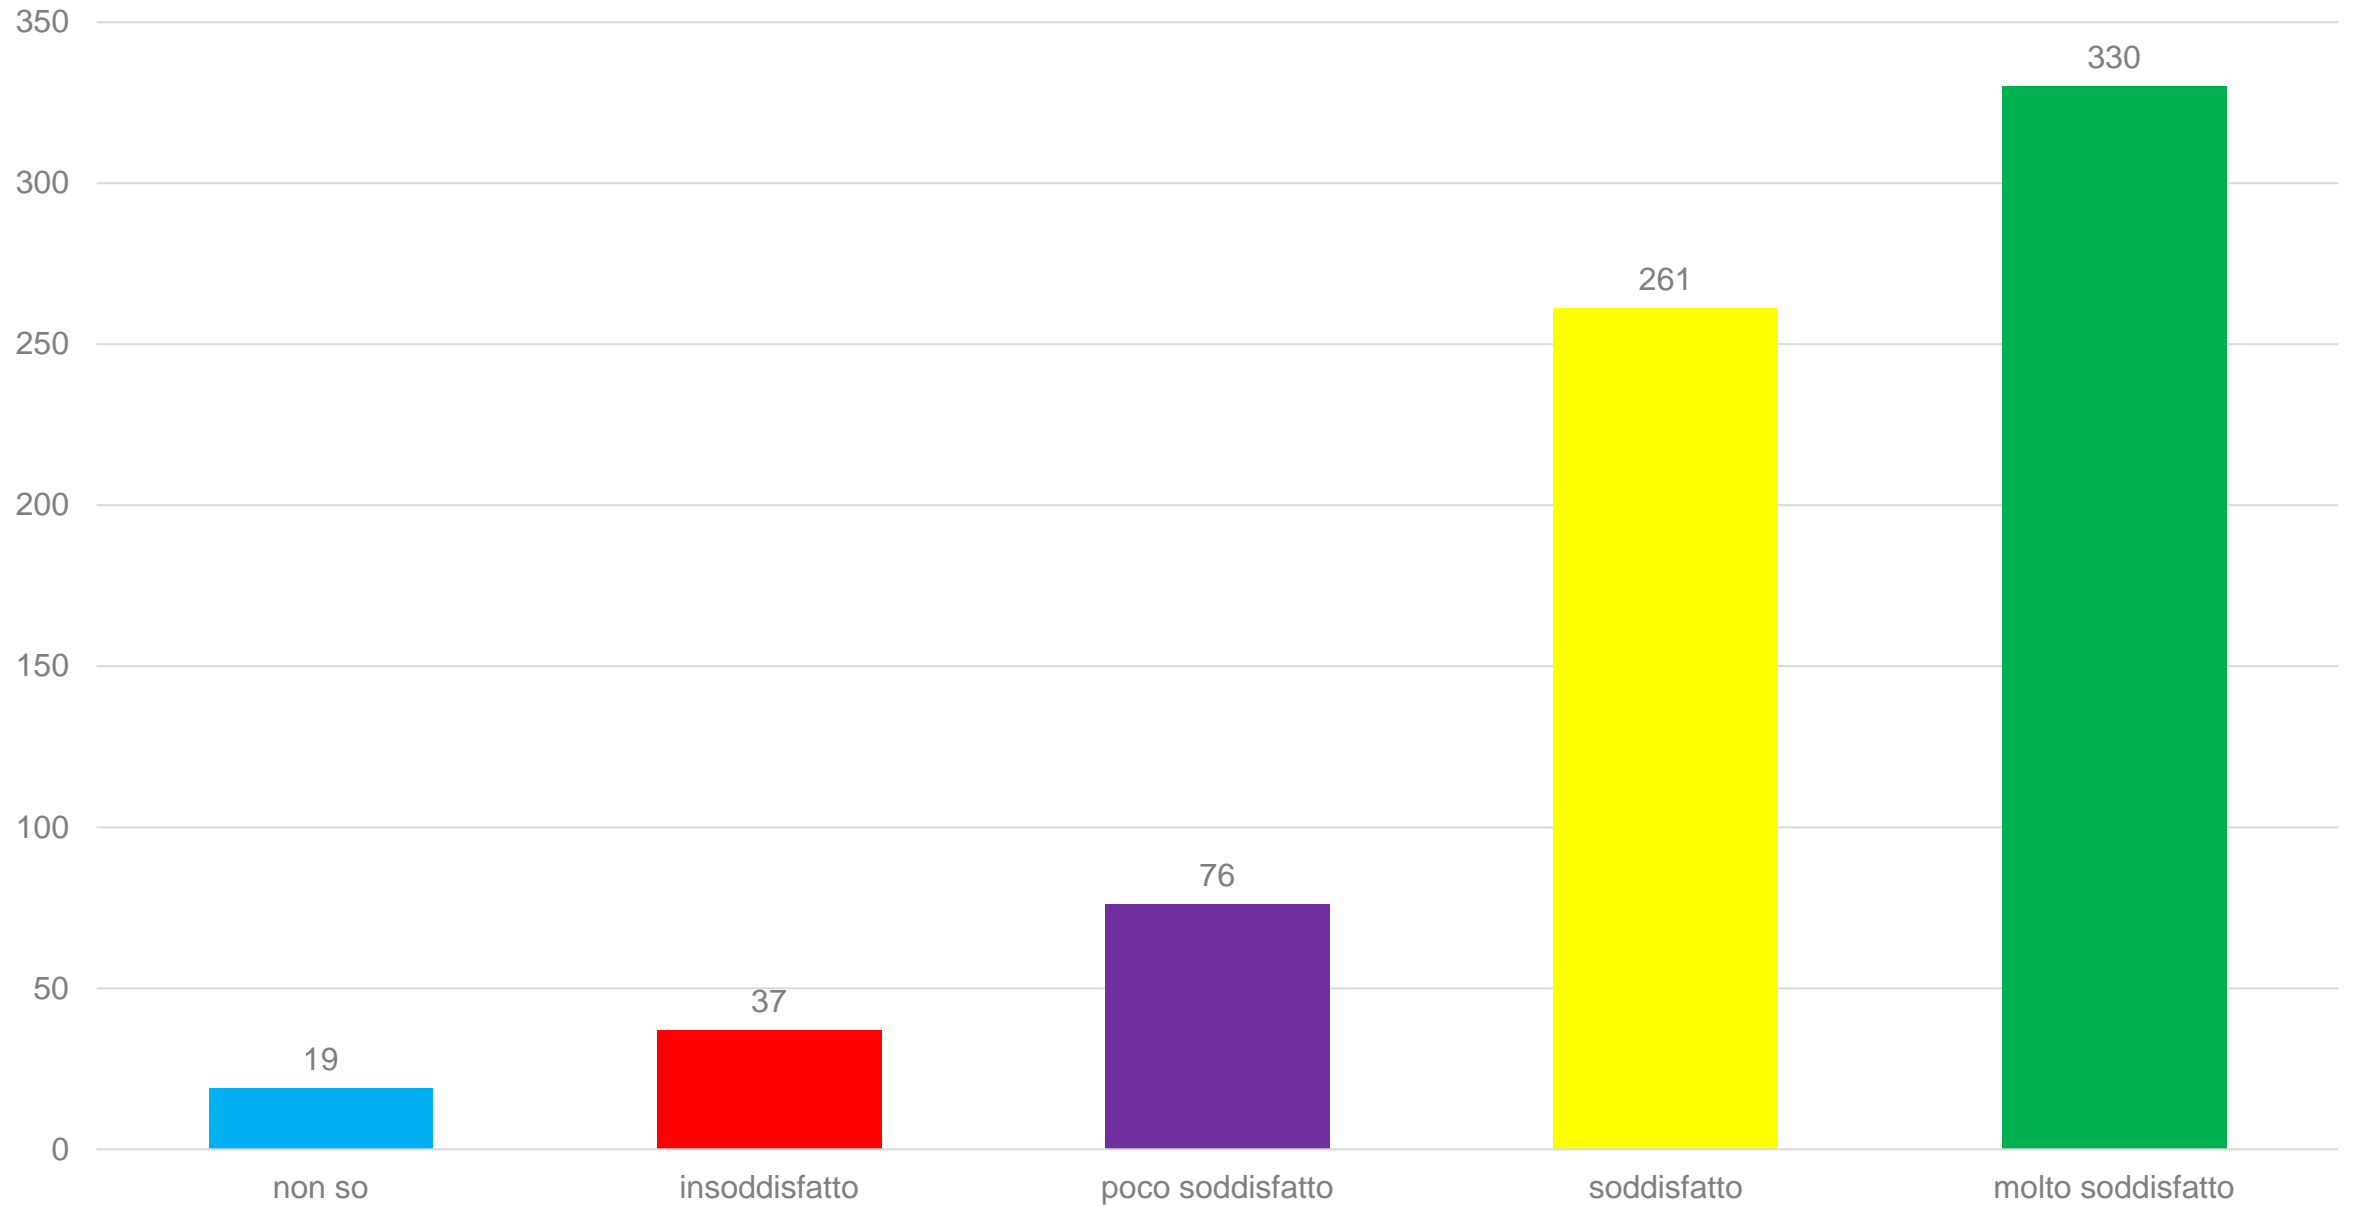

*Istituto Comprensivo
Carminati
di Lonate Pozzolo*

Questionario Alunni a.s. 2020-2021

91,46 %

Autovalutazione
d'istituto

1. Mi trovo bene con i miei insegnanti

2. Gli insegnanti mi aiutano a risolvere problemi e difficoltà

3. Sto bene a scuola

4. Conosco le regole della convivenza civile

5. Vado d'accordo con i miei compagni

6. I bidelli sono disponibili e gentili con me

7. I locali della scuola sono puliti e in ordine, la mattina quando arrivo