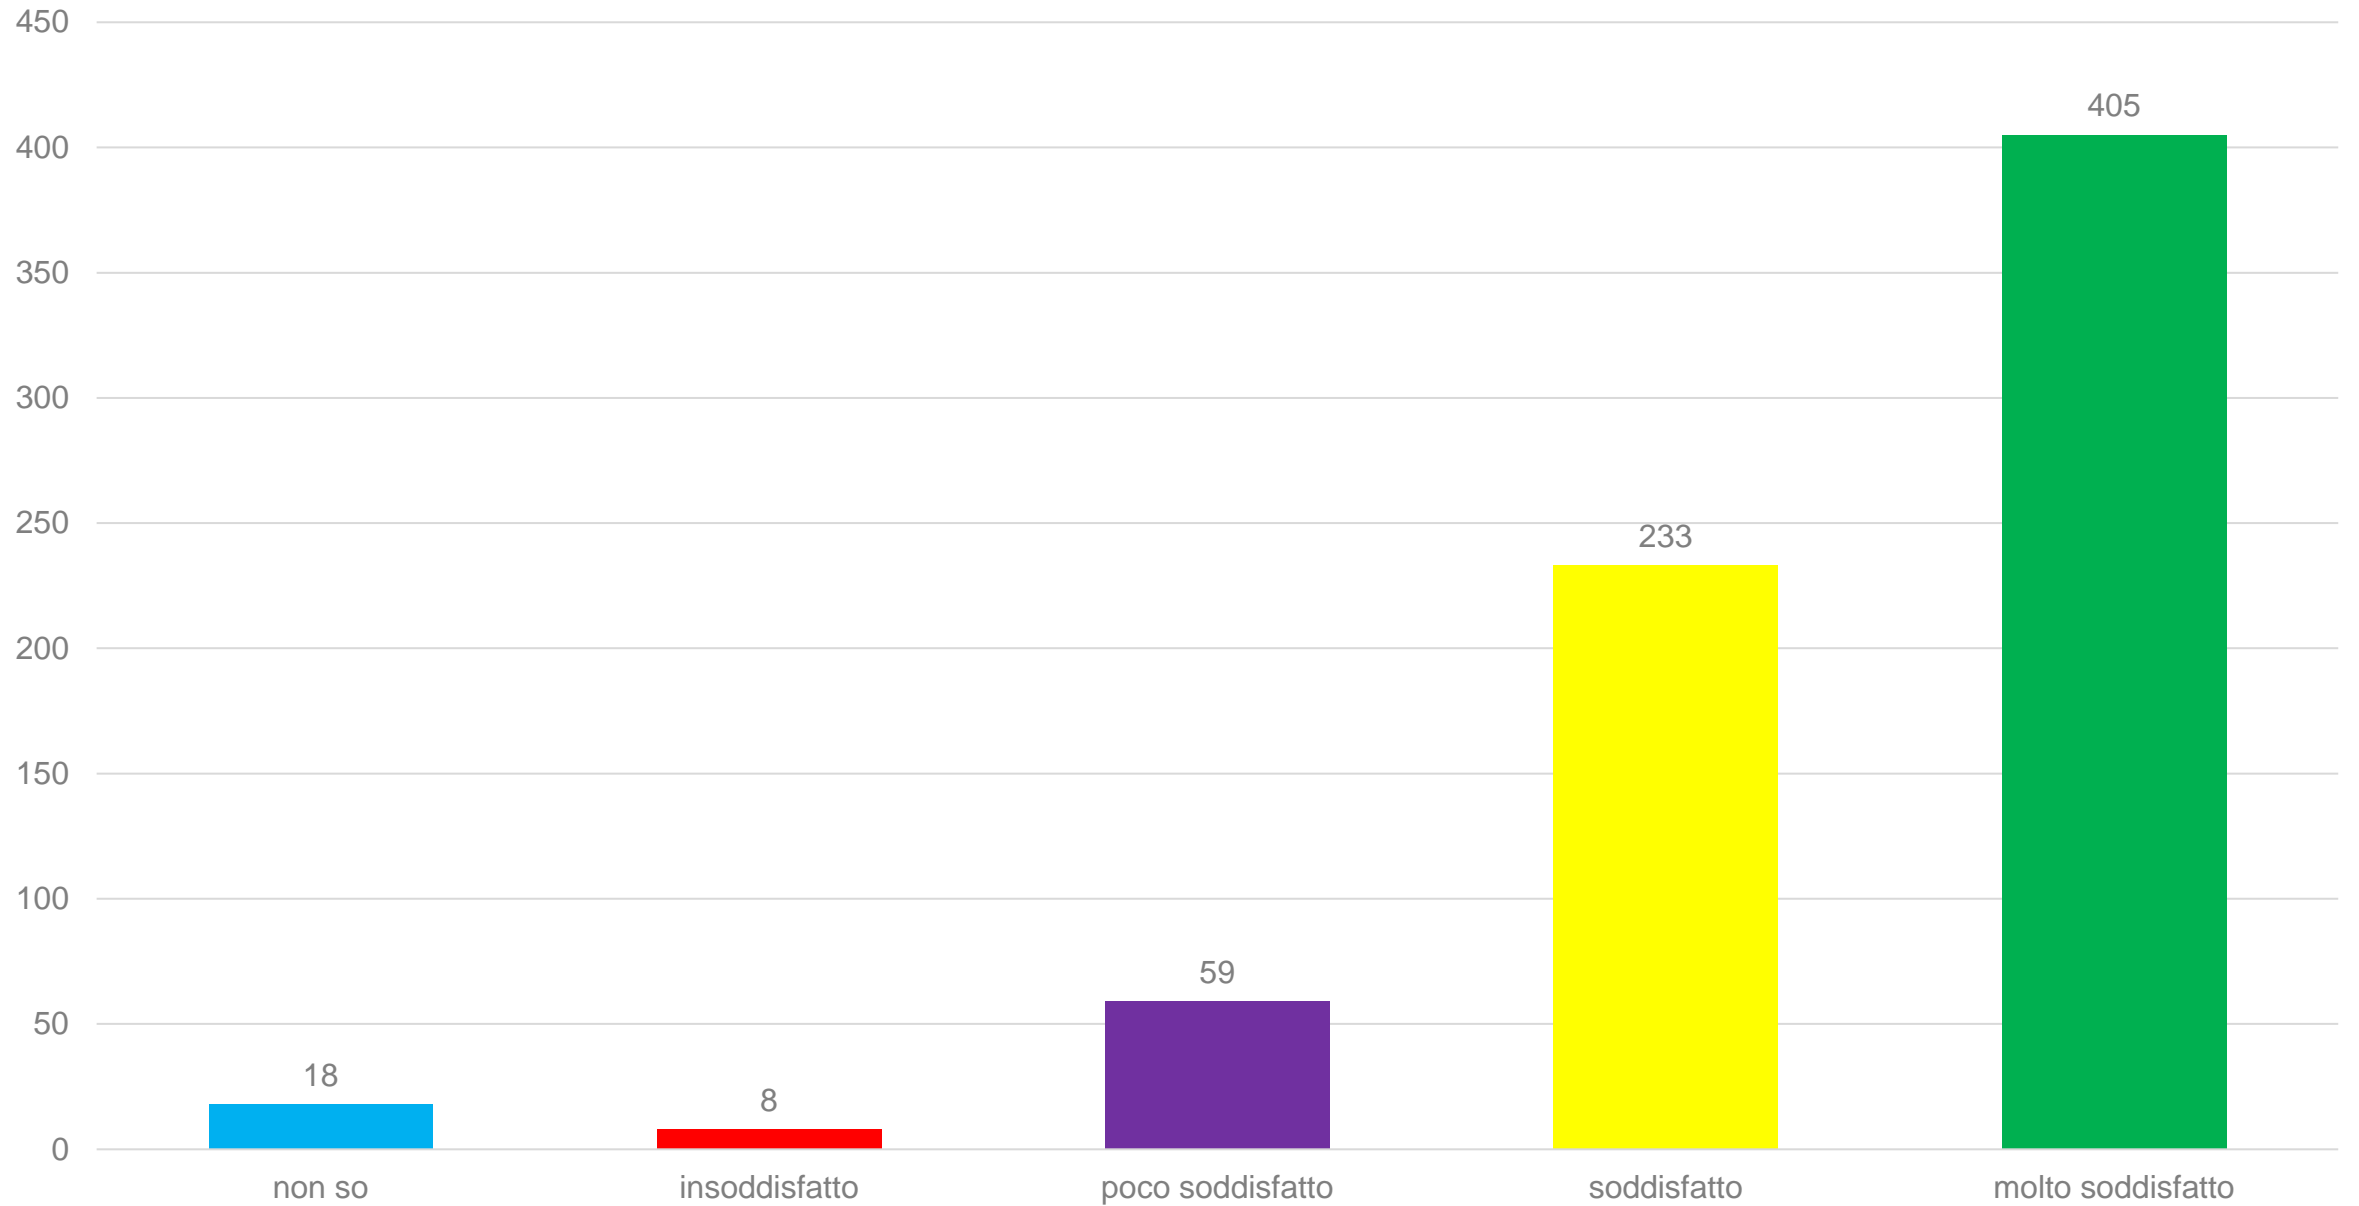

*Istituto Comprensivo
Carminati
di Lonate Pozzolo*

Questionario Alunni a.s. 2020-2021

91,46 %

Autovalutazione
d'istituto

1. Mi trovo bene con i miei insegnanti

2. Gli insegnanti mi aiutano a risolvere problemi e difficoltà

3. Sto bene a scuola

4. Conosco le regole della convivenza civile

5. Vado d'accordo con i miei compagni

6. I bidelli sono disponibili e gentili con me

7. I locali della scuola sono puliti e in ordine, la mattina quando arrivo