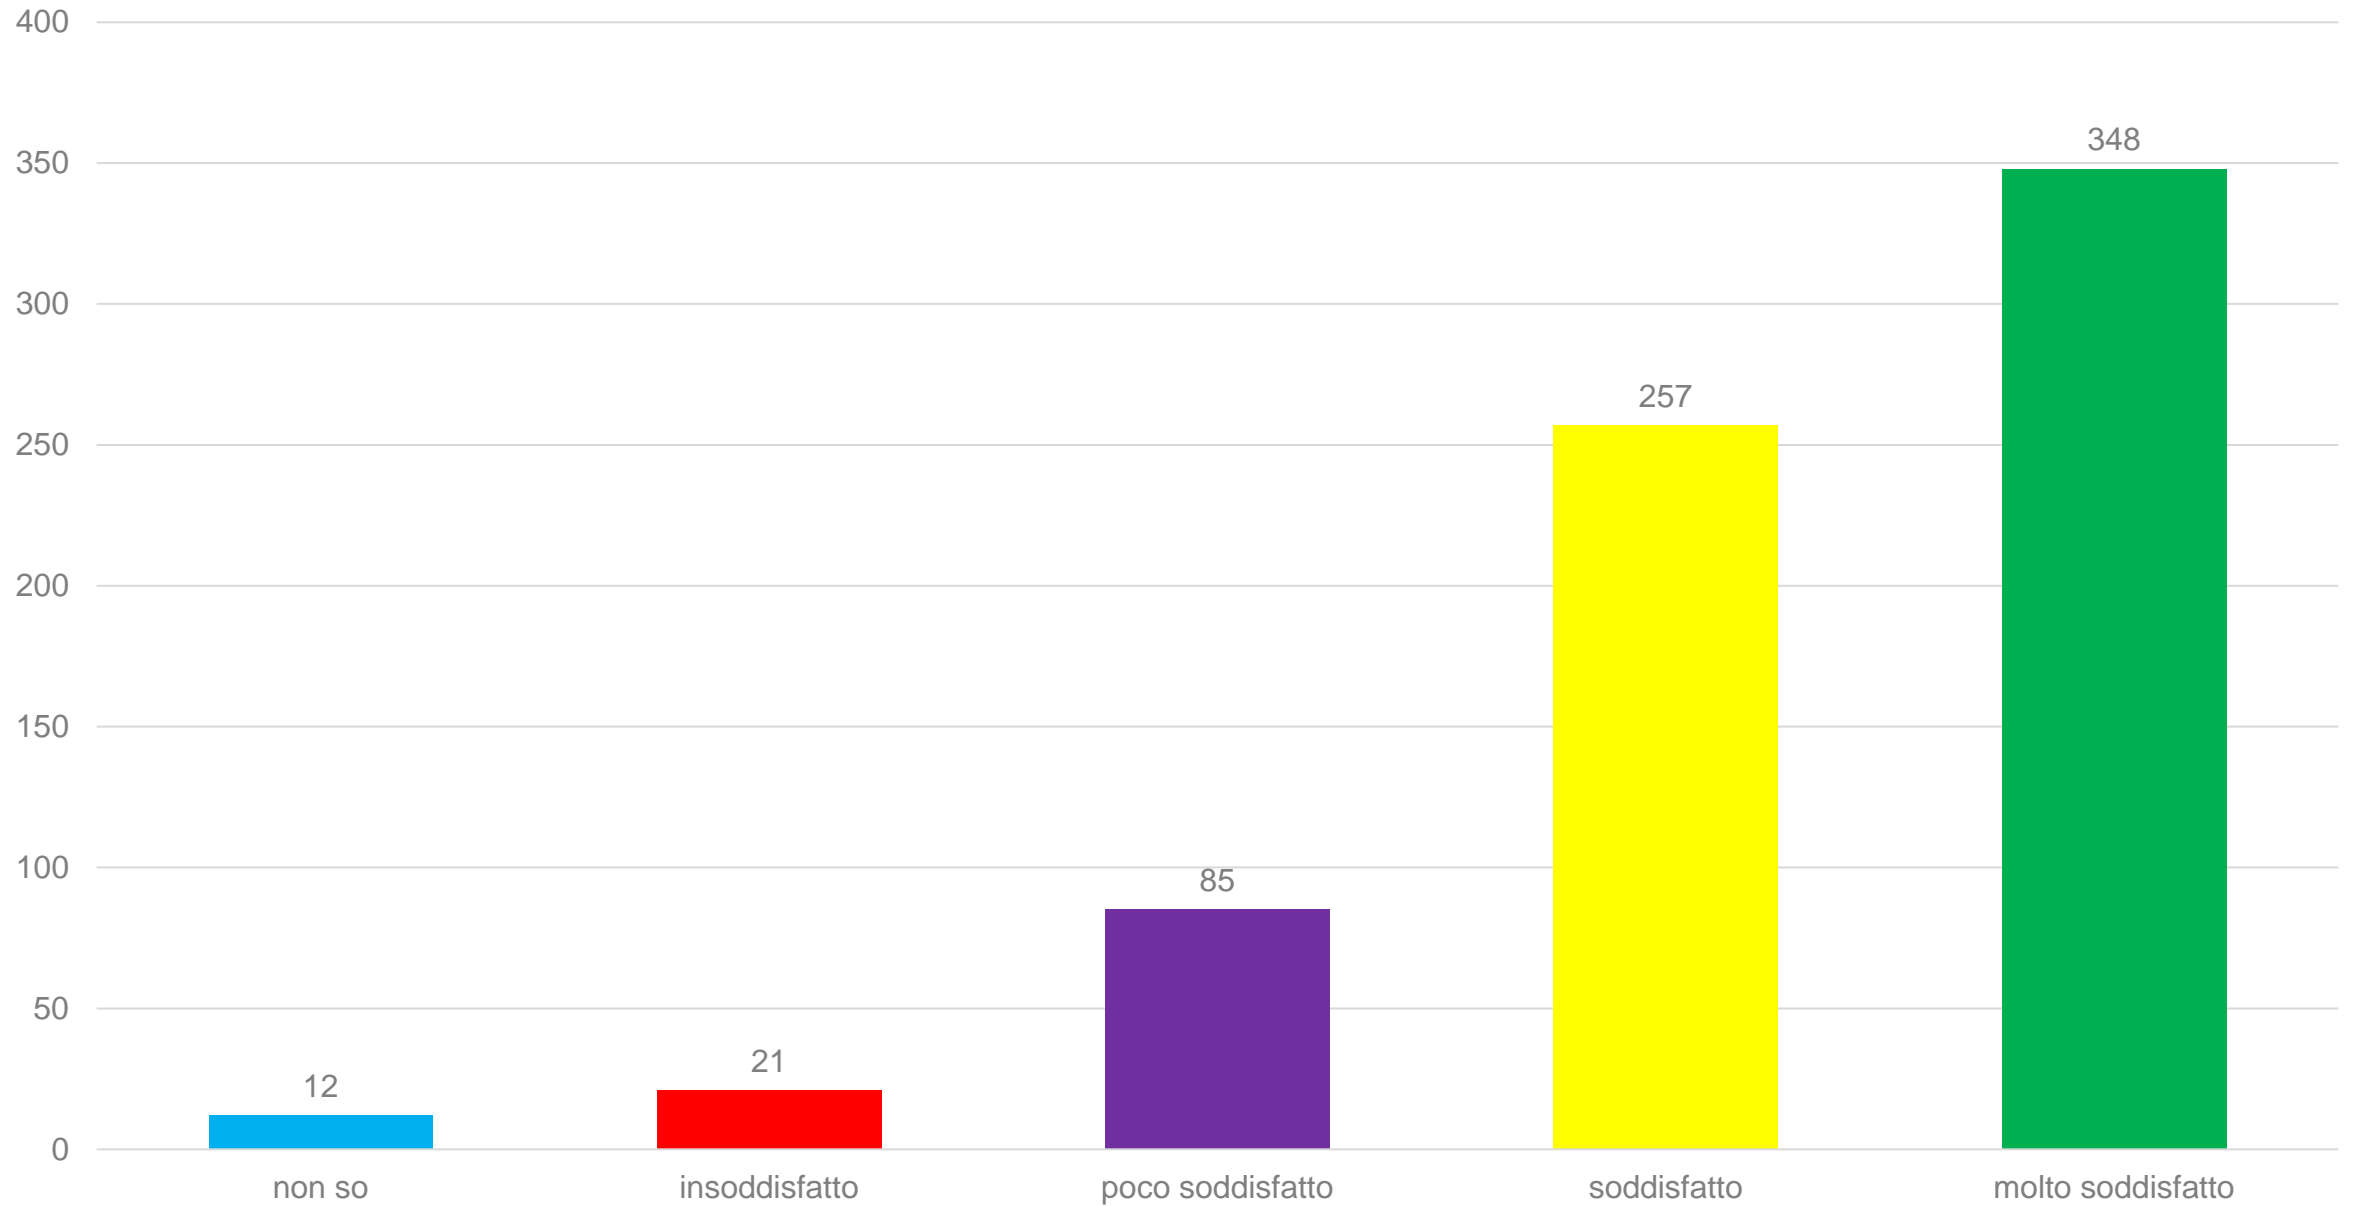

*Istituto Comprensivo
Carminati
di Lonate Pozzolo*

Questionario Alunni a.s. 2020-2021

91,46 %

Autovalutazione
d'istituto

1. Mi trovo bene con i miei insegnanti

2. Gli insegnanti mi aiutano a risolvere problemi e difficoltà

3. Sto bene a scuola

4. Conosco le regole della convivenza civile

5. Vado d'accordo con i miei compagni

6. I bidelli sono disponibili e gentili con me

7. I locali della scuola sono puliti e in ordine, la mattina quando arrivo