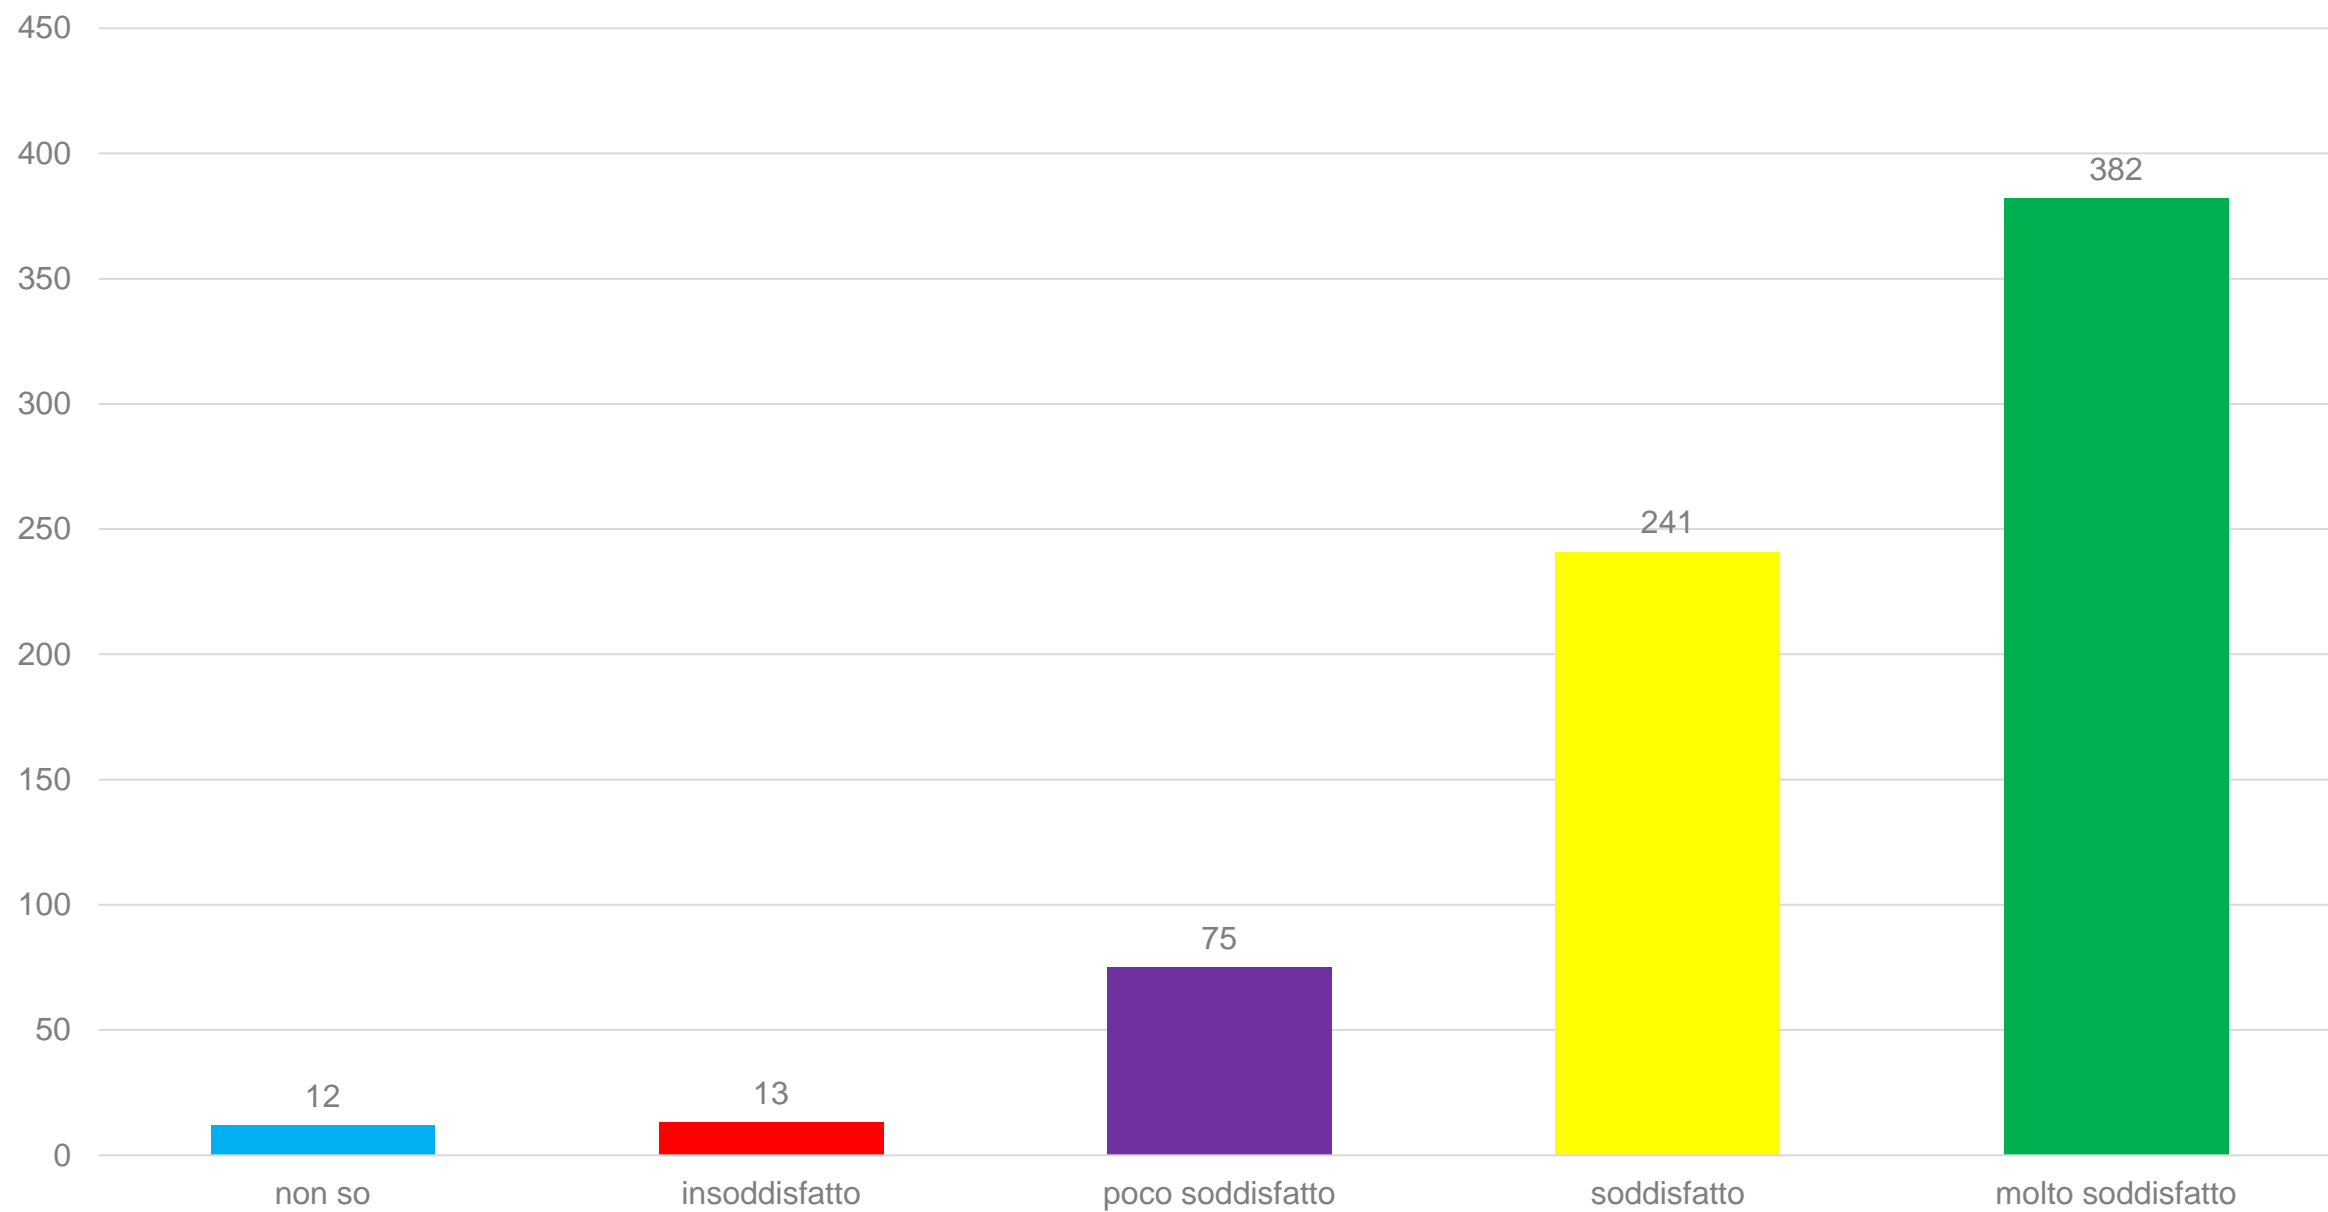

*Istituto Comprensivo
Carminati
di Lonate Pozzolo*

Questionario Alunni a.s. 2020-2021

91,46 %

Autovalutazione
d'istituto

1. Mi trovo bene con i miei insegnanti

2. Gli insegnanti mi aiutano a risolvere problemi e difficoltà

3. Sto bene a scuola

4. Conosco le regole della convivenza civile

5. Vado d'accordo con i miei compagni

6. I bidelli sono disponibili e gentili con me

7. I locali della scuola sono puliti e in ordine, la mattina quando arrivo